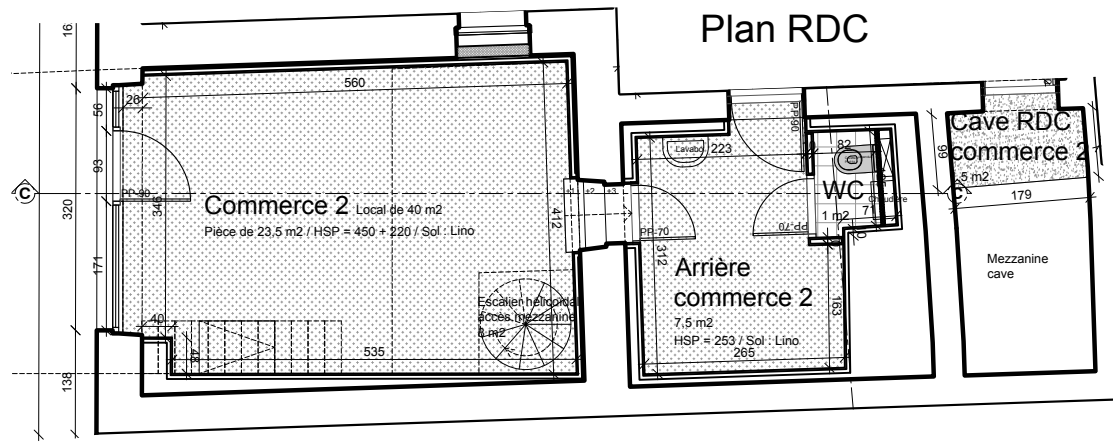

RUE CONCHETTE

Plan Mezzanine

Plan RDC

**29, rue Conchette**  
**63300 Thiers**  
**Commerce C2**  
Format A4 = Echelle 1/100e