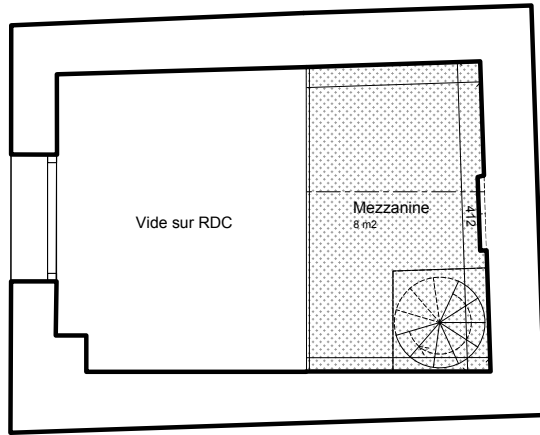

RUE CONCHETTE

Plan Mezzanine

Plan RDC

**29, rue Conchette**  
**63300 Thiers**  
**Commerce C2**  
Format A4 = Echelle 1/100e